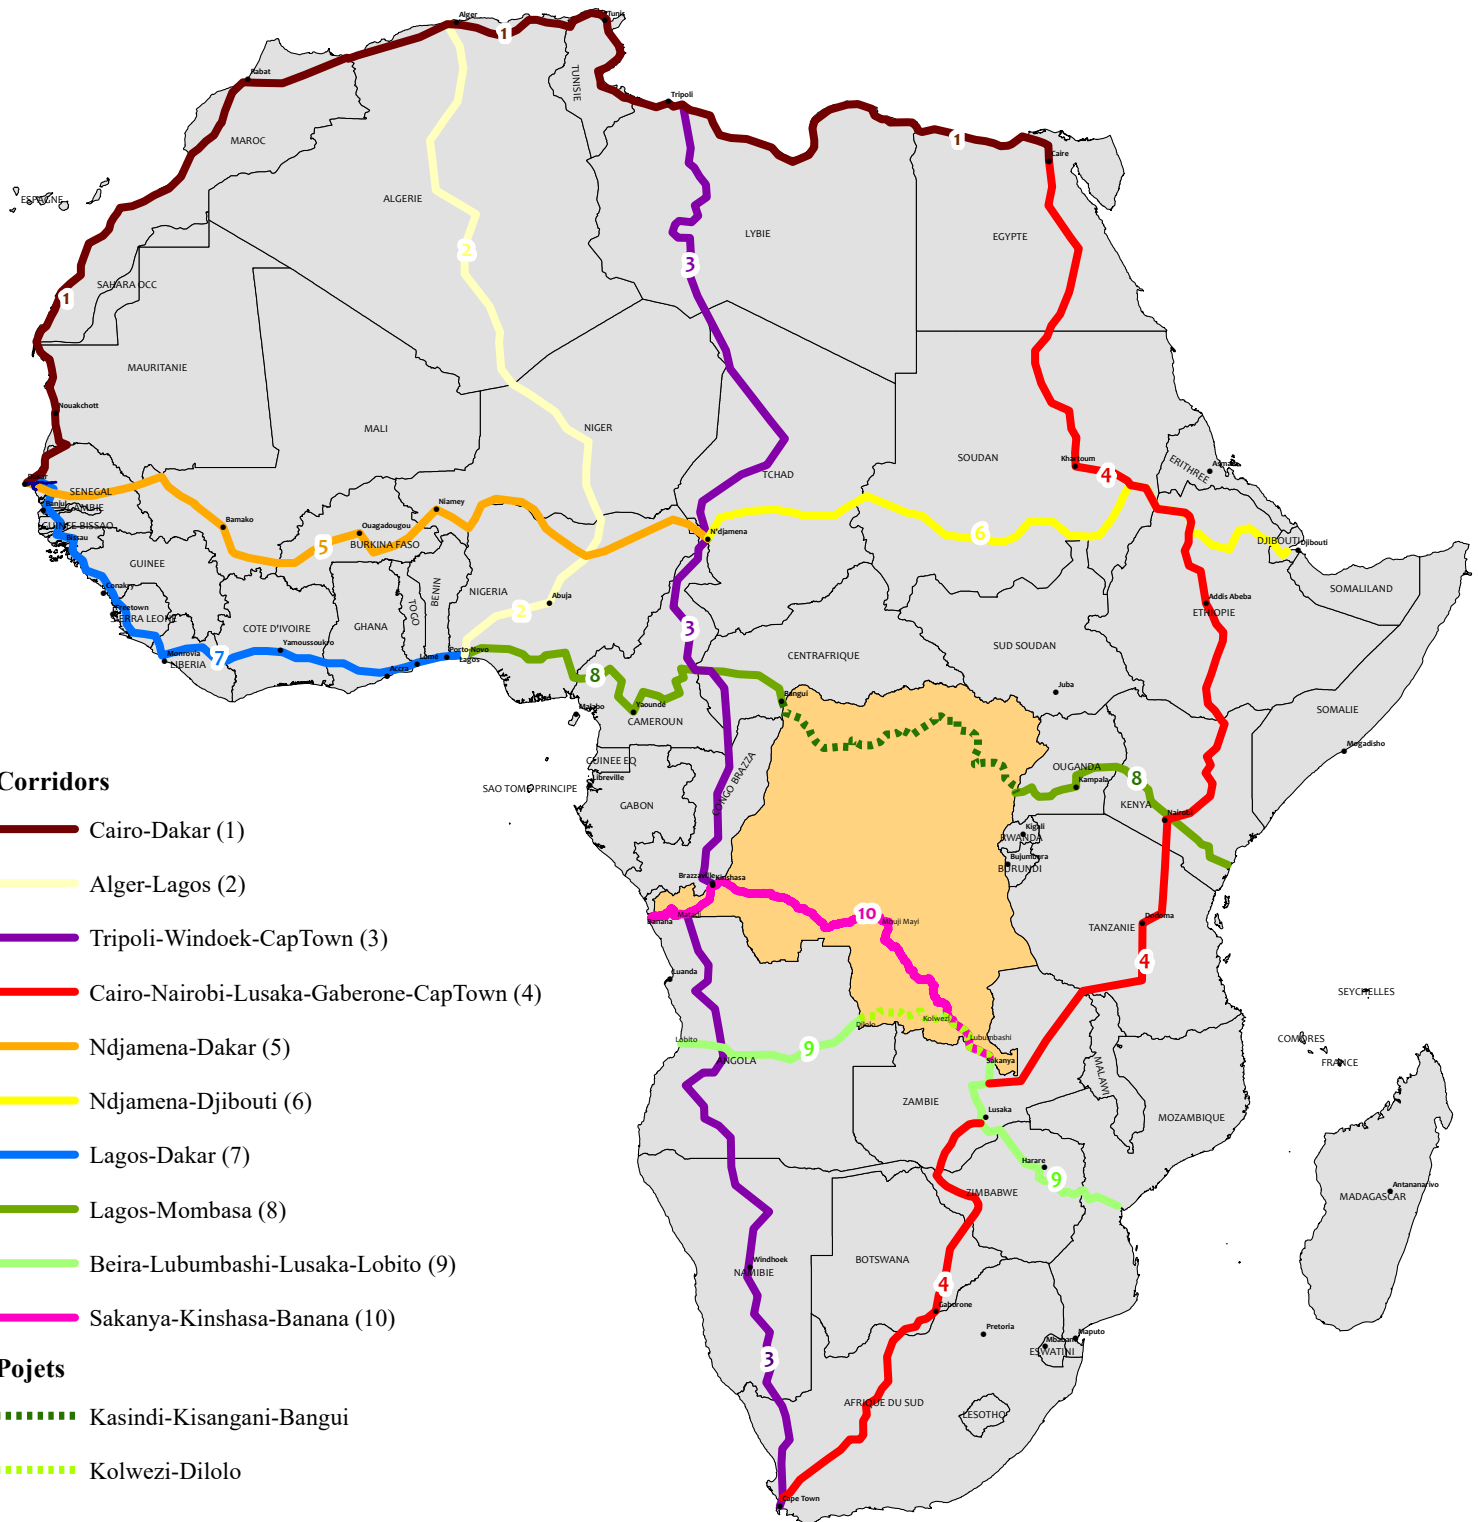

# PLACE DE LA RDC DANS LES CORRIDORS ROUTIERS D'AFRIQUE

## Corridors

- Cairo-Dakar (1)
- Alger-Lagos (2)
- Tripoli-Windhoek-CapTown (3)
- Cairo-Nairobi-Lusaka-Gaberone-CapTown (4)
- Ndjamena-Dakar (5)
- Ndjamena-Djibouti (6)
- Lagos-Dakar (7)
- Lagos-Mombasa (8)
- Beira-Lubumbashi-Lusaka-Lobito (9)
- Sakanya-Kinshasa-Banana (10)

## Pojets

- - - - - Kasindi-Kisangani-Bangui
- - - - - Kolwezi-Dilolo